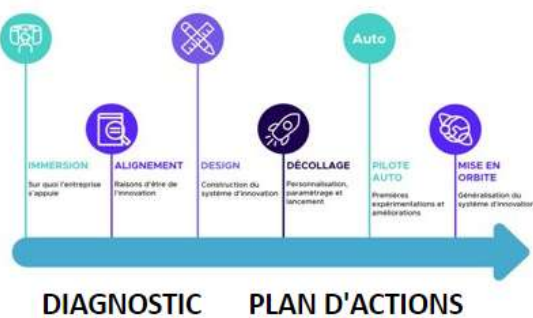

Offre START & GO

Réussir une transformation durable avec vos collaborateurs grâce à l'innovation et l'expérience salariée

Des actions concrètes pour aligner les défis actuels et synchroniser vos enjeux de transformation pour un développement durable.

Votre parcours client spécifiquement structuré autour d'un ensemble de prestations adaptées.

Accompagnement opérationnel

CAMPUS EX, notre incubateur de transformation™

Planning d'animation de votre démarche

- La communauté IC pour partager des bonnes pratiques, s'inspirer et élargir votre écosystème d'innovation
- Le coup de pouce animation avec nos Community Manager issus de services Innovation/Transformation